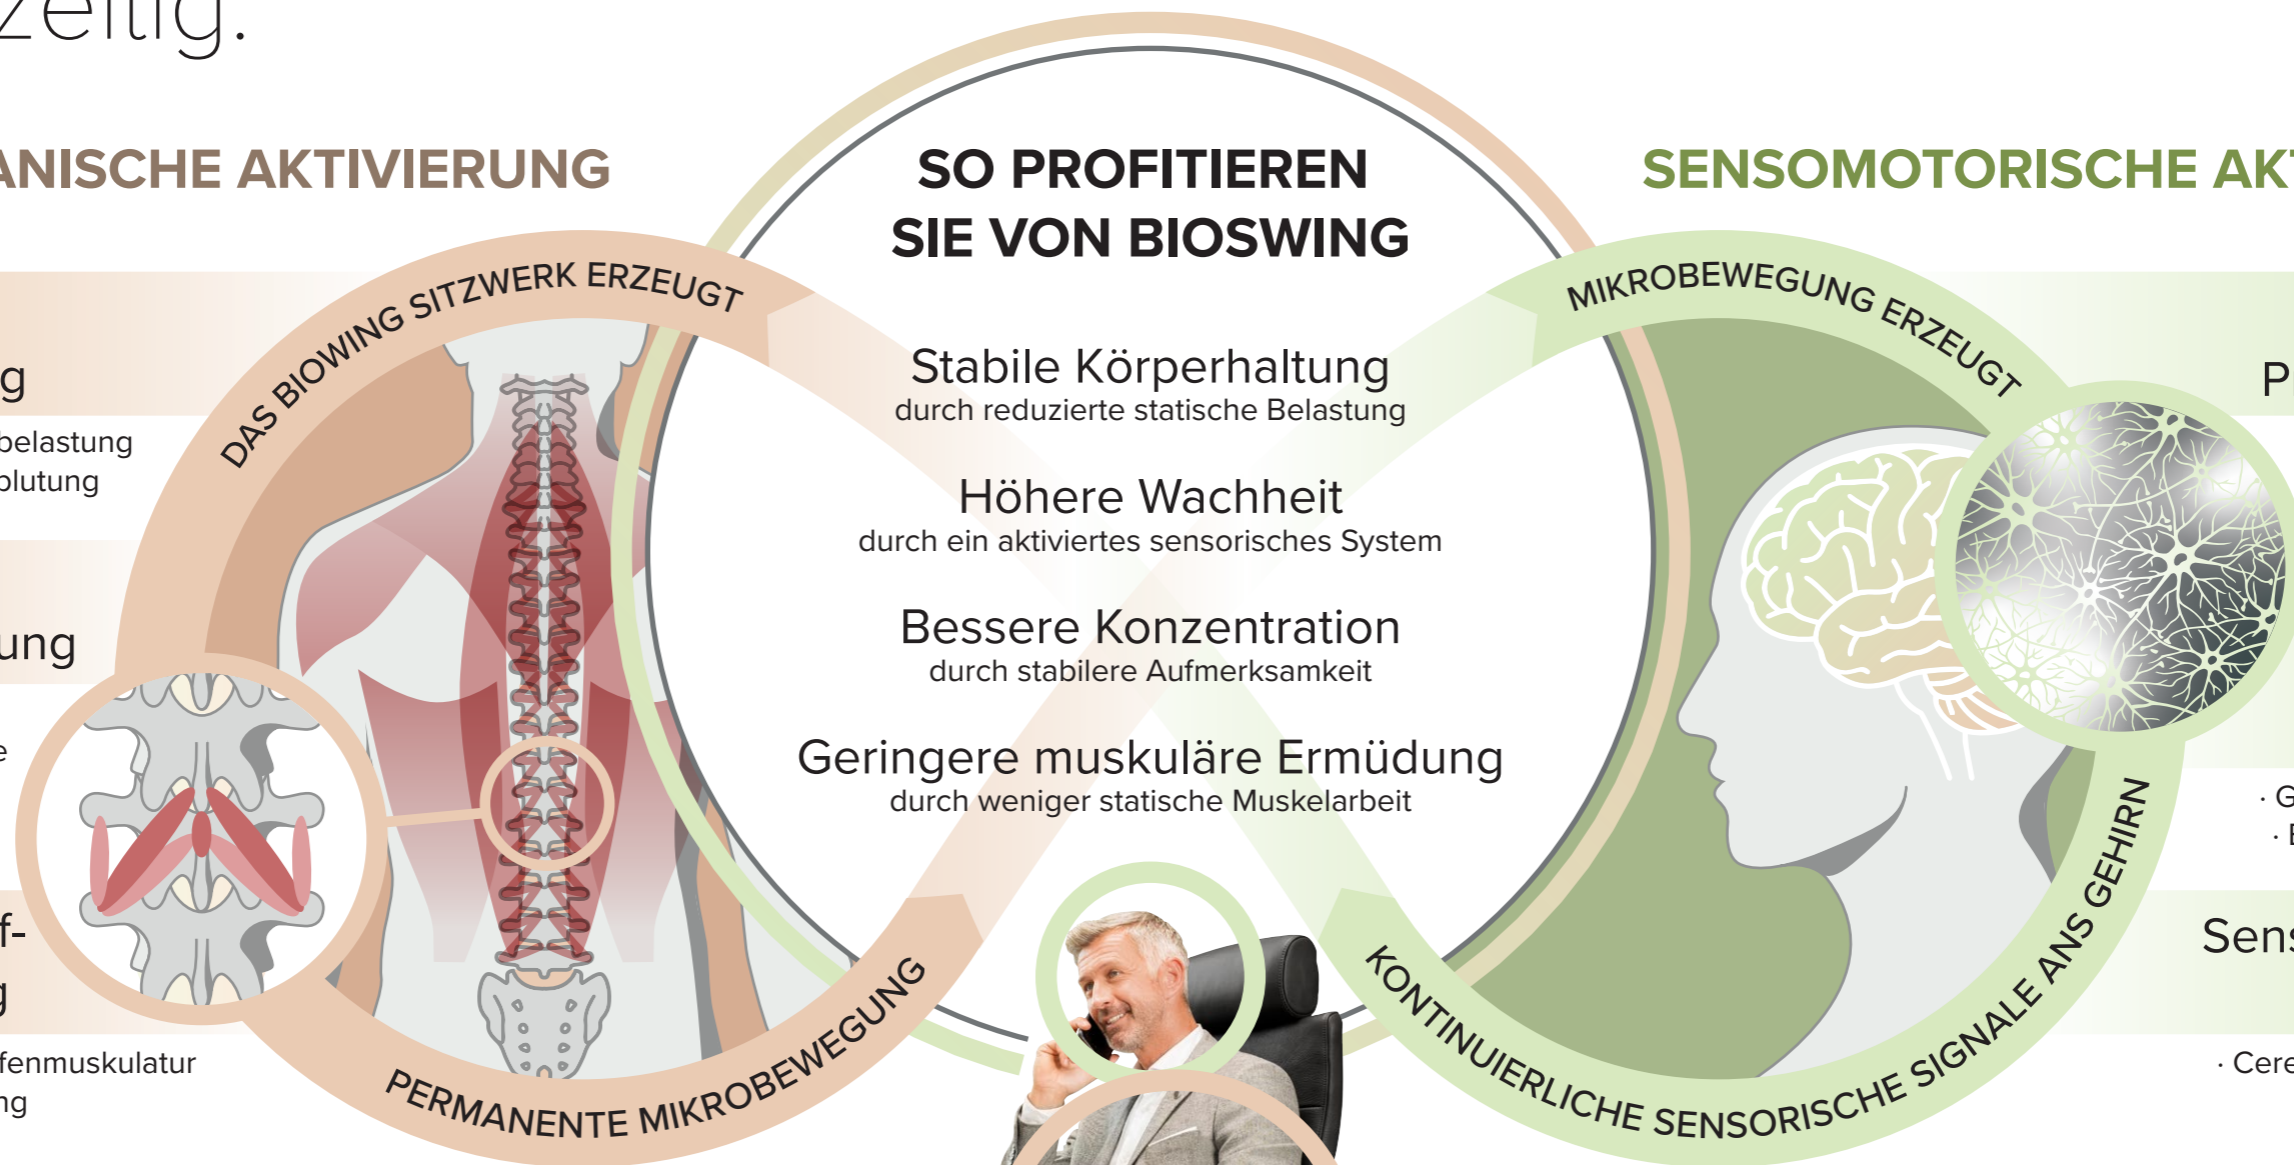

Entscheidend ist nicht das Sitzen an sich, sondern die fehlende Dynamik.

BIOSWING setzt genau hier an: Ein beweglich gelagertes 3D-System ermöglicht kontrollierte Mikrobewegungen in allen drei Raumachsen.

Belastungsspitzen werden reduziert, die natürliche Beweglichkeit der Wirbelsäule bleibt erhalten und die stabilisierende Muskulatur wird kontinuierlich aktiviert.

So entsteht Stabilität durch Bewegung.

Mikrobewegung aktiviert Körper und Nervensystem gleichzeitig.

BIOMECHANISCHE AKTIVIERUNG

Dynamische Lastverteilung

- Wechselnde Druckbelastung
- Verbesserte Durchblutung

Mikrobewegung

- Kontinuierliche Bewegungsimpulse
- Dreidimensionale Sitzdynamik

Aktive Rumpfstabilisierung

- Aktivierung der Tiefenmuskulatur
- Posturale Anpassung

SO PROFITIEREN SIE VON BIOSWING

Stabile Körperhaltung
durch reduzierte statische Belastung

Höhere Wachheit
durch ein aktiviertes sensorisches System