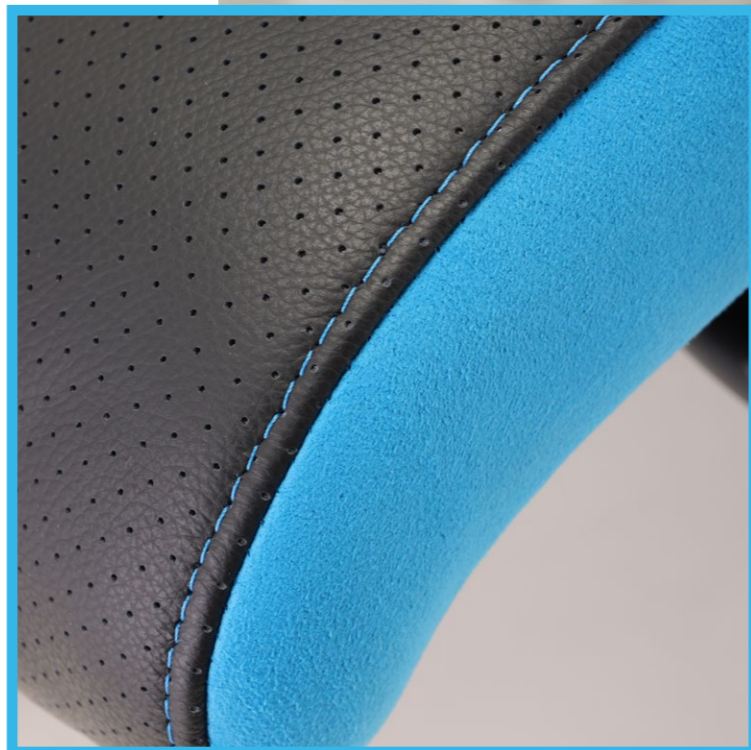

Weitblick braucht Stabilität und Bewegungsfreiheit zugleich. Blue Horizon hält den Körper in ruhiger, gleichmäßiger Aktivität und den Geist offen.

Ideal für strategisches Denken und kreative Prozesse.

Blau verstärkt die ruhige, gleichmäßige Wirkung und unterstützt klares, weit-sichtiges Denken.

Blue
Horizon

Fokus mit Weitblick