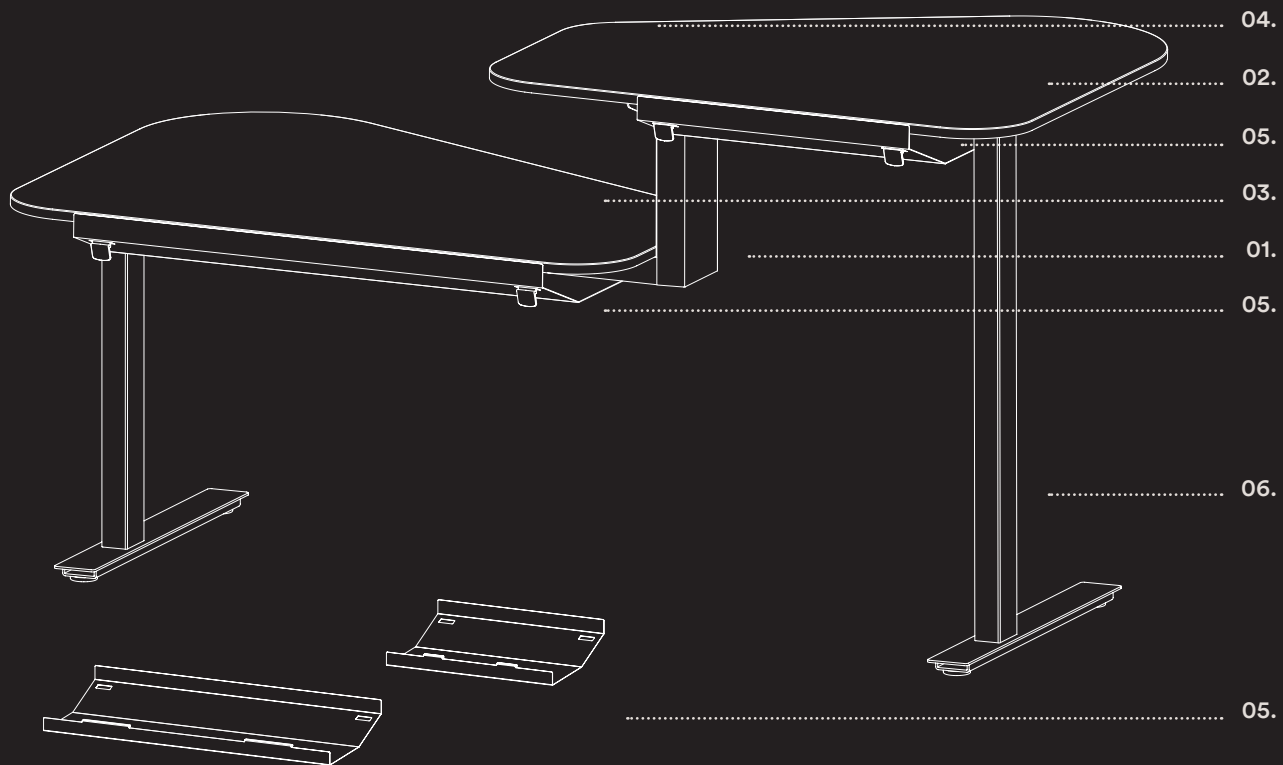

01. Geteilte Steh- und Sitzarbeitsfläche für den intuitiven Positionswechsel.
02. Steharbeitsfläche mit genug Platz für das Wesentliche.
03. Größere Sitzarbeitsfläche mit ausreichend Ablagemöglichkeiten für alle Arbeitsutensilien.
04. Taster/Controller zum Einstellen der optimalen Höhe.
05. Praktische Kabelwannen für mehr Ordnung.
06. Die Steharbeitsfläche kann wahlweise rechts oder links montiert werden.

Einstellmöglichkeiten:

Höhe Arbeitsplatz
Ausrichtung (Stehplatz links oder rechts)
Gesamtbreite (200 cm oder 218 cm)