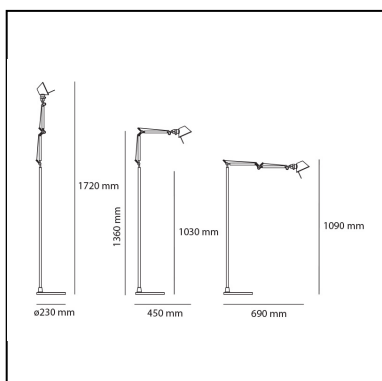

Tolomeo Micro Floor LED 2700K - Aluminum - Body Lamp

Michele De Lucchi
Giancarlo Fassina

BESCHREIBUNG

Der Code bezieht sich nur auf den Leuchtenkörper

ARTIKELNUMMER: A0103W00

FUNKTIONEN

- Artikelnummer: **A0103W00**
- Farbe: **Aluminum**
- Installation: **Stehleuchte**
- Material: **Aluminium, steel**
- Serie: **Design Collection**
- design: **Michele De Lucchi, Giancarlo Fassina**

DIMENSION

- Höhe: **cm 109**
- Durchmesser Fuß: **cm 23**
- Max Erweiterungslänge: **cm 172**
- Max Erweiterungsbreite: **cm 69**
- Glühdrahttest: **750°**

INKLUSIVE LICHTQUELLEN

- Kategorie: **Led**
- Anzahl: **1**
- Watt: **9W**
- Farbtemperatur(K): **2700K**
- CRI: **90**

LUMINAIRE

- Watt: **9W**
- Spannung (V): **24V**
- Lichtstrom (lm): **461lm**
- CCT: **2700K**
- Efficiency: **63%**
- Efficacy: **51.17lm/W**
- CRI: **90**
- Dimmer Typology: **Microswitch Dimmer**

Anmerkungen